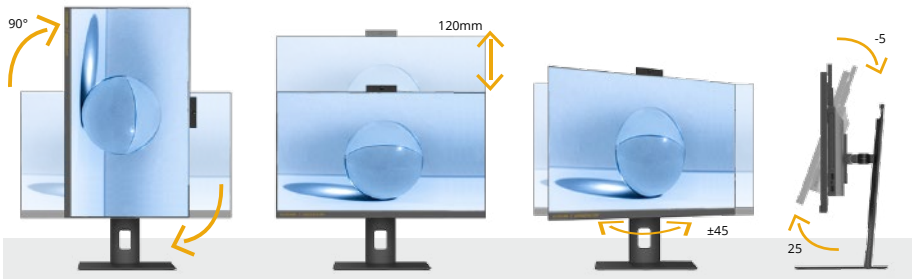

Una nuova concezione di All-in-One, piedistallo, display e computer sono perfettamente integrati grazie all'innovativo connettore universale.

Questo consente di allungare il ciclo di vita del prodotto.