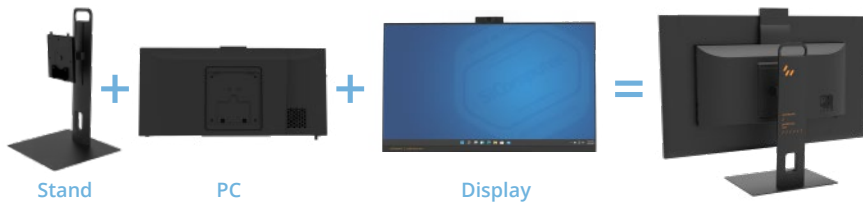

Una nuova concezione di All-in-One, piedistallo, display e computer sono perfettamente integrati grazie all'innovativo connettore universale.

Questo consente di allungare il ciclo di vita del prodotto.