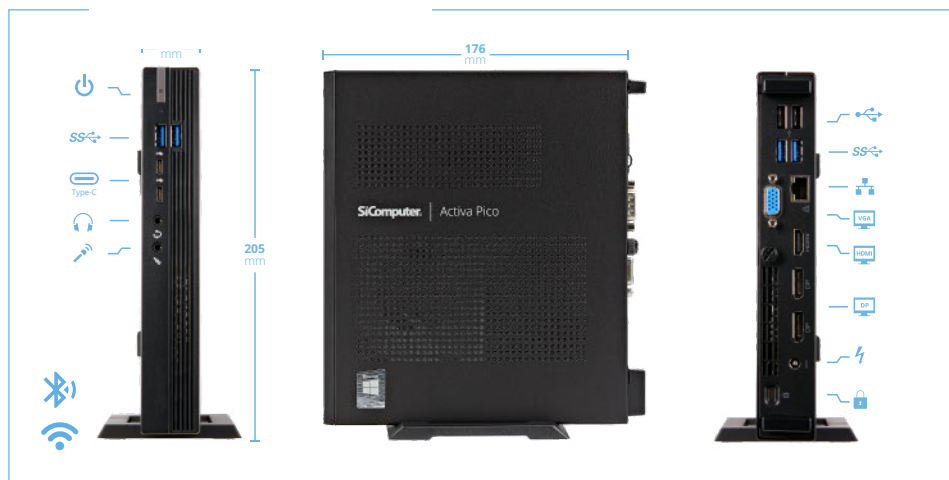

### SiComputer Highlights

Scegli il Computer per te

Prove su CPU Intel Core i7-14700

Form Factor  
**Mini PC**

Prestazioni  
**42700**

Volume **1,2L**

Connessione **25 GbE**

Processore	Intel Core i7-14700
Cache installata	33 MB
Memoria standard	16 GB DDR-4
Memoria max.	64 GB DDR-4 3200 MHz
Slot DIMM	2
Chipset	H610
Controller	1x SATA 2,5" + 1x M.2 SATA / NVMe
Storage	SSD da 1 TB
Scheda video	Intel Graphics HD - Porte 1x HDMI, 2x DP e 1x VGA
Audio	Integrato con Jack audio/mic combo
Scheda rete	2.5 GbE con 1x RJ-45
Scheda wireless	Intel Wi-Fi 6 + Bluetooth 5
Porte USB	6x USB 3.2 (4 frontali di cui 2 USB Type-C) - 2x USB 2.0
Alimentazione	Esterno con tensione all'ingresso da 100-240V e in uscita 120 W
Dimensioni	205 L x 176 P x 33 H mm
Peso	1 Kg
Sicurezza	Antifurto meccanico / Password di sistema / TPM 2.0
Sistema operativo	Windows 11 Pro
Compatibilità	<b>Windows 11</b> / Windows 10
Garanzia	24 mesi (on center). Estendibile.
Certificazione	CE, ROHS, Energy Star
Accessori di serie	Staffa VESA 75/100 mm - Tastiera e mouse opzionali

Grande potenza e versatilità, silenziosità ed efficienza. Sorprendentemente in un case di piccole dimensioni, capace di soddisfare anche le richieste più esigenti.

Activa Pico è il mini PC sorprendente: prestazioni e operatività eccezionali nascoste in un case piccolo e versatile.

Al suo interno il processore Intel Core di ultima generazione, la velocissima memoria RAM DDR-4 fino a 64 GB e storage praticamente illimitato.

L'upgrade e la manutenzione sono resi semplicissimi grazie al case ad apertura facilitata, apribile velocemente senza l'uso di utensili.

Activa Pico si integra facilmente grazie alle piccole dimensioni, al posizionamento orizzontale o verticale (con il piedistallo incluso) e con l'attacco VESA per il fissaggio su pareti o sul lato posteriore dei monitor.